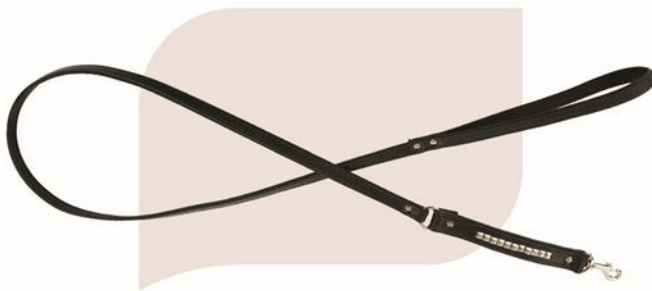

Obroża dla psa

collar for dogs

Kolor/color	16mm/35cm	20mm/45cm	20mm/52cm	25mm/56cm
brązowa brown	BK-18992	BK-18942	BK-18945	BK-18947
czarna black	BK-18940	BK-18943	BK-18918	BK-18948
czerwona red	BK-18941	BK-18944	BK-18946	BK-18949

Smycz dla psa

Classic leash for dogs

Kolor/color	12mm/120cm	25mm/110cm
brązowa brown	BK-18986	BK-18989
czarna black	BK-18987	BK-18990
czerwona red	BK-18988	BK-18991