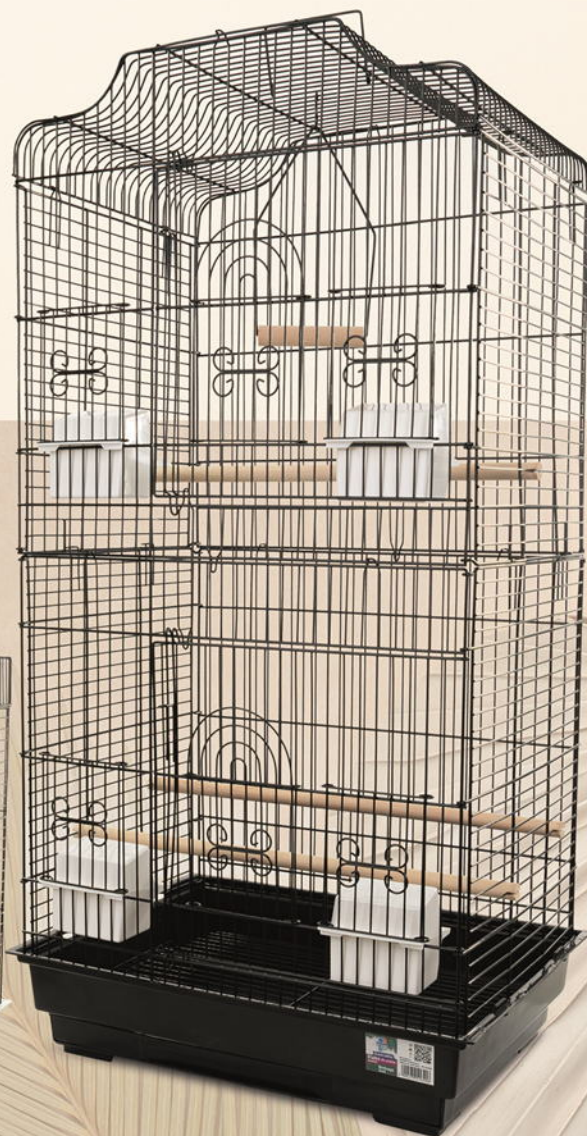

Klatka dla ptaków, czarna, wym. 46,8 x
35,5 x 92cm

Bird cage, black, dimensions
46,8 x 35,5 x 92cm

PP-51620