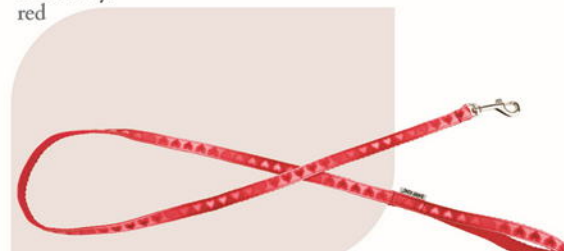

Smycz dla psa
Classic leash for dogs