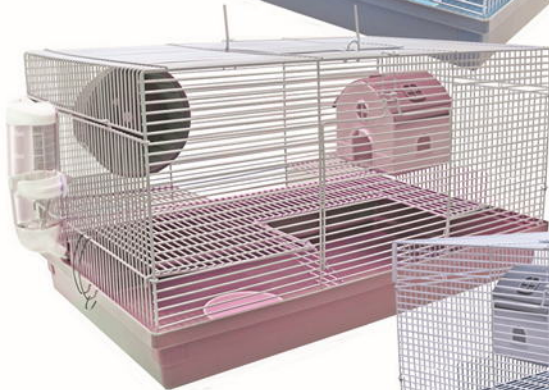

Klatka dla gryzoni
47x30x27 cm
cage for small animals,
47 x 30 x 27 cm