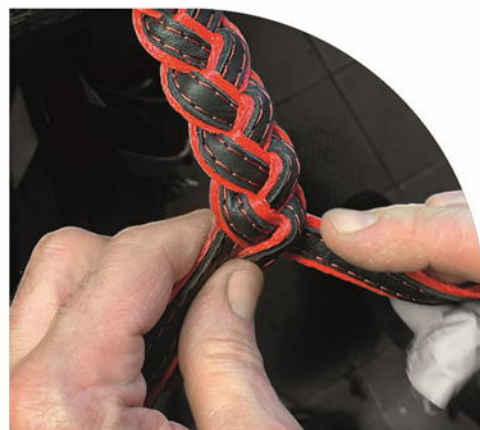

POLISH
PRODUCT

BARRY KING®

Styl, komfort i jakość szyte w Polsce.
Style, comfort, and quality made in Poland.

- Ręcznie wykonane w Polsce z pasją – ekskluzywne skórzane obroże i smycze.
- Najwyższa jakość: perfekcja zgodna ze standardami UE – tworzona przez wykwalifikowanych polskich rzemieślników
- Handcrafted in Poland with Passion – Premium Leather Collars & Leashes;
- Top Quality: EU-Standard Perfection – By Poland's Skilled Hands;

Trwałość w każdym detalu, doskonałość w wykonaniu

Durable by Design,
Perfect in Detail

- Rzemieślnicze arcydzieło z naturalnej skóry i tkanin
- Ręcznie wykonana doskonałość: wysokie standardy i ponadczasowa trwałość
- Tradycyjne rzemiosło: ręcznie szyte dla pupili, stworzone na lata
- Craft Masterpiece of Natural Leather and Fabrics;
- Handwoven Excellence: High Standards, Timeless Durability;
- Heritage Craft: Hand-Stitched for Pets, Built to Last.

Stworzone z myślą o wytrzymałości, zaprojektowane z dbałością
Built for Strength, Designed with Care