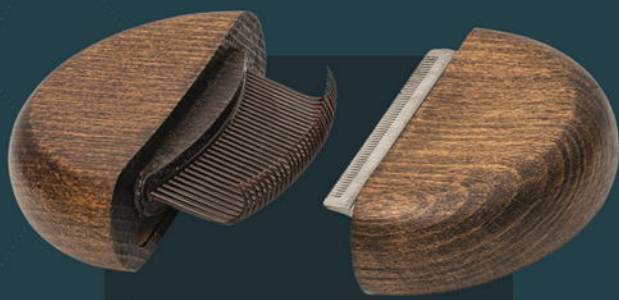

BK-14611

Ekskluzywny grzebień 2 w 1, okrągły z grzebieniem przeciwpchelnym, drewno bukowe, stal, plastik PP, średnica 9,2cm

Exclusive 2-in-1 comb, round with anti-flea comb, beech wood, steel, PP plastic, diameter 9.2cm