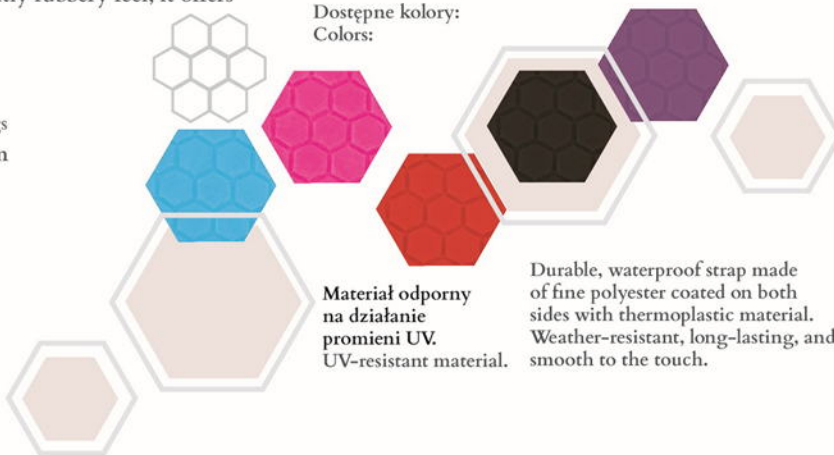

Wytrzymała, wodoodporna taśma z cienkiego poliestru, obustronnie pokryta termoplastyczną powłoką. Materiał jest trwały, odporny na warunki atmosferyczne i przyjemny w dotyku

Dostępne kolory:
Colors:

Materiał odporny na działanie promieni UV.
UV-resistant material.

Durable, waterproof strap made of fine polyester coated on both sides with thermoplastic material. Weather-resistant, long-lasting, and smooth to the touch.

Obroża collar for dogs

16mm/30-47 cm

kolor/
color
fioletowa
purple

BK-20046

różowa
pink

BK-20044

niebieska
blue

BK-20043

czerwona
red

BK-20042

czarna
black

BK-20041

Szelki harness for dogs

16mm/30-60cm

BK-20039

BK-20037

BK-20036

BK-20035

BK-20034