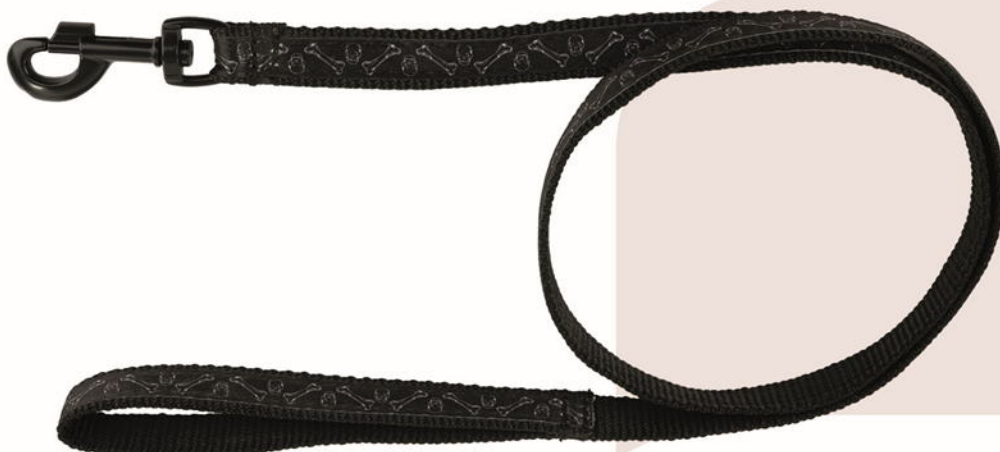

Give your dog a stylish and comfortable walk with the Barry King collar, which combines a dark vibe with comfort!

Obroża dla psa  
collar for dogs

<b>Kolor</b> /color	<b>16mm</b> /30-47cm	<b>20mm</b> /35-54cm
<b>Kości</b> bones	<b>BK-17926</b>	<b>BK-17927</b>

Smycz dla psa  
Classic leash for dogs

<b>Kolor</b> /color	<b>10mm/ 120cm</b>	<b>16mm/ 120cm</b>
<b>Kości</b> bones	<b>BK-17928</b>	<b>BK-17929</b>

# GALANTERIA SKÓRZANA

Leather accessories for dogs.

Jeśli poszukujesz smyczy, która łączy w sobie styl i trwałość, ta smycz skórzana to doskonały wybór. Wykonana z wysokiej jakości skóry naturalnej, gwarantuje nie tylko solidność, ale także elegancję.