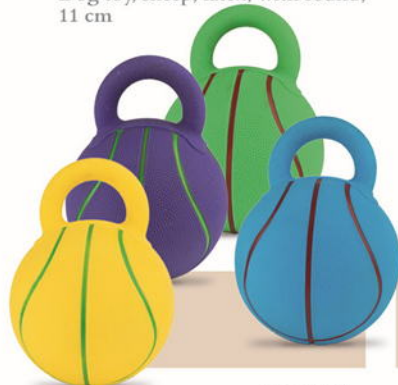

BK-15130

Zabawka dla psa, piłka do
koszykówki, winylowa, 16 cm,
z rączką
Dog toy, basketball, vinyl, 16 cm,
with handle