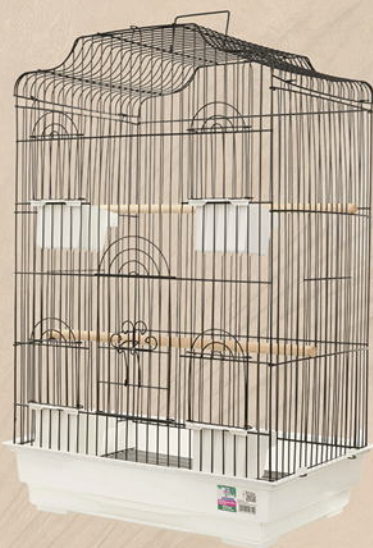

DUŻE large

Klatka dla ptaków, czarno-biała,
wym. 46,8 x 35,5 x 71,5cm

Bird cage, black and white,
size 46,8 x 35,5 x 71,5cm

PP-51619