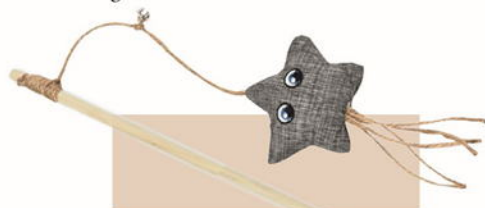

BK-16020

Zabawka dla kota, Wędka dla kota z szarą gwiazdką, 9x40cm
Cat rod, with grey star, 9 x 40 cm