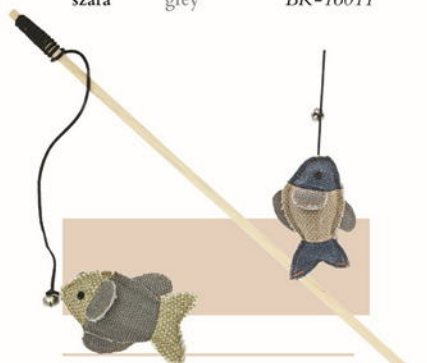

Zabawka dla kota, drewniana wędka z rybką z mocnego materiału 10 x 6,5cm /40cm
Cat toy, wooden fishing wand with fish made of durable material, 10 x 6.5 cm / 40 cm

jasnoszara/kremowa grey/cream BK-16014
jasnoszara/ granatowa grey/navy BK-16015