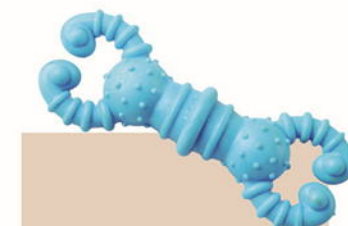

BK-15422

Zabawka dla szceniąt, gryzak, niebieski, TPR, 12,7 cm
Pet toy, chew, blue, TPR, 12,7 cm