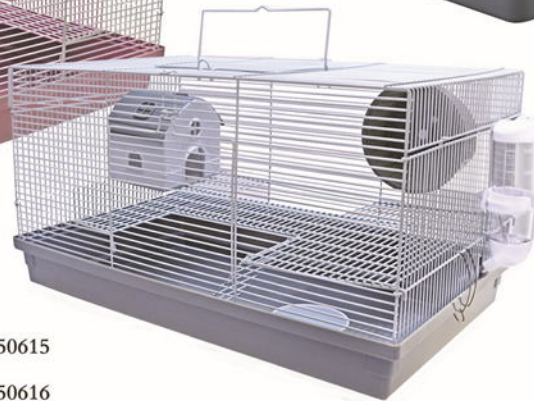

Klatka dla gryzoni
47x30x27 cm
cage for small animals,
47 x 30 x 27 cm