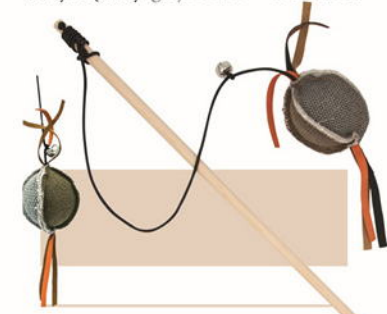

Zabawka dla kota, drewniana wędka z piłką z mocnego materiału 5,5 x 4cm /40cm
strong fabric ball on a wooden stick, 5.5 x 4 cm/40 cm

szara grey BK-16016
szaro/brązowa grey/brown BK-16017