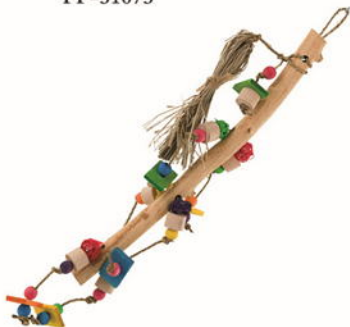

Zabawka, dla ptaków, wisząca, drewno i skóra, 65 x 10 cm
Toy, for birds, hanging, wood and leather, 65 x 10 cm
PP-51064