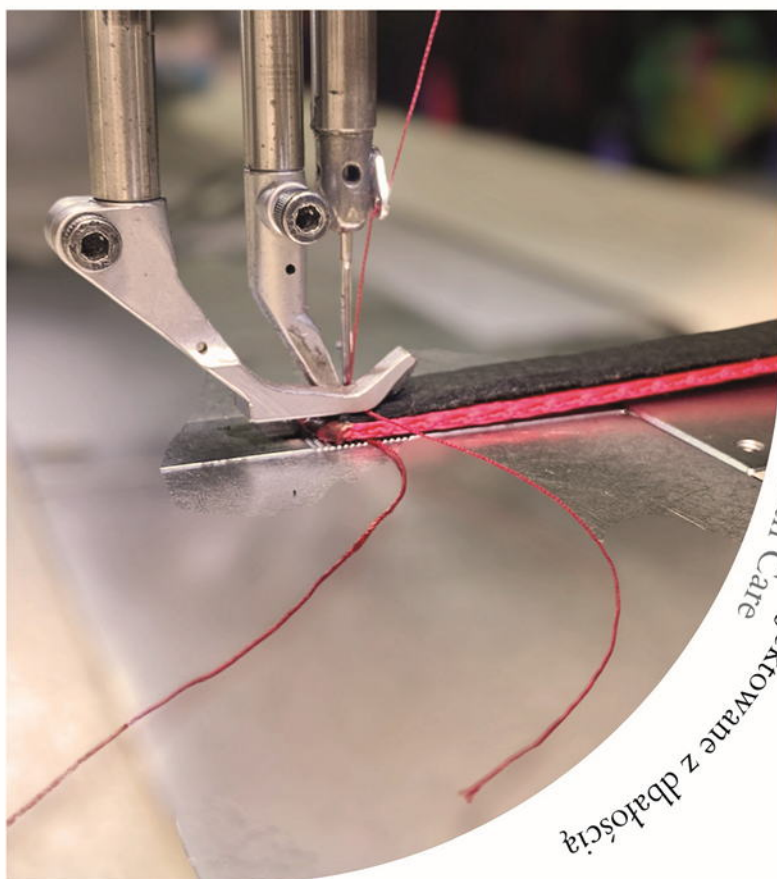

# BARRY KING®

Styl, komfort i jakość szyte w Polsce.  
Style, comfort, and quality made in Poland.

- Ręcznie wykonane w Polsce z pasją – ekskluzywne skórzane obroże i smycze.
- Najwyższa jakość: perfekcja zgodna ze standardami UE – tworzona przez wykwalifikowanych polskich rzemieślników
- Handcrafted in Poland with Passion – Premium Leather Collars & Leashes;
- Top Quality: EU-Standard Perfection – By Poland's Skilled Hands;

## Trwałość w każdym detalu, doskonałość w wykonaniu

Durable by Design,  
Perfect in Detail

- Rzemieślnicze arcydzieło z naturalnej skóry i tkanin
- Ręcznie wykonana doskonałość: wysokie standardy i ponadczasowa trwałość
- Tradycyjne rzemiosło: ręcznie szyte dla pupili, stworzone na lata
- Craft Masterpiece of Natural Leather and Fabrics;
- Handwoven Excellence: High Standards, Timeless Durability;
- Heritage Craft: Hand-Stitched for Pets, Built to Last.