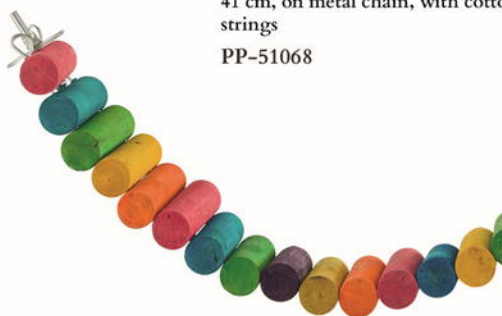

Zabawka, dla ptaków, mostek, drewniany, 8,5 x 50 cm
Toy, for birds, bridge, wooden, 8,5 x 50 cm
PP-51071