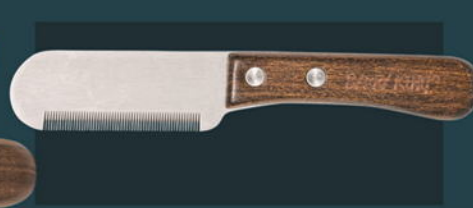

BK-14617

Ekskluzywny trymer tradycyjny, drewno bukowe, stal, wym. 2,8x15,9cm

Exclusive traditional pet trimmer, beech wood, steel, dimension 2.8x15.9cm