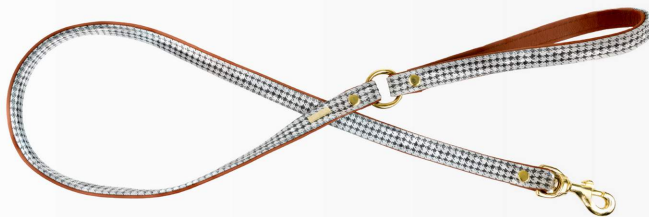

**SZELKI NIEBIESKO
-POMARAŃCZOWE**
BLUE AND ORANGE HARNESS

- 1 **BK-17685**
- 2 **BK-17686**
- 3 **BK-17687**
- 4 **BK-17688**
- 5 **BK-17689**

ROZMIAR / SIZE

1	szyja/neck:	26-29 cm	16 mm
	klatka/chest:	33-37 cm	
2	szyja/neck:	31-34 cm	16 mm
	klatka/chest:	38-42 cm	
3	szyja/neck:	36-39 cm	20 mm
	klatka/chest:	48-52 cm	
4	szyja/neck:	47-50 cm	25 mm
	klatka/chest:	59-63 cm	
5	szyja/neck:	55-58 cm	30 mm
	klatka/chest:	69-73 cm	

AKCESORIA DLA PSA

ACCESSORIES FOR DOG

SMYCZ CZEROWNA
RED LEASH

120 cm/16 mm **BK-17603**
120 cm/20 mm **BK-17604**

SMYCZ ZIELONA
GREEN LEASH

120 cm/16 mm **BK-17616**
120 cm/20 mm **BK-17617**

SMYCZ KHAKI
KHAKI LEASH

120 cm/16 mm **BK-17629**
120 cm/20 mm **BK-17630**

SMYCZ NIEBIESKA
PINK LEASH

120 cm/16 mm **BK-17642**
120 cm/20 mm **BK-17643**

SMYCZ BRĄZOWA
BROWN LEASH

120 cm/16 mm **BK-17655**
120 cm/20 mm **BK-17656**