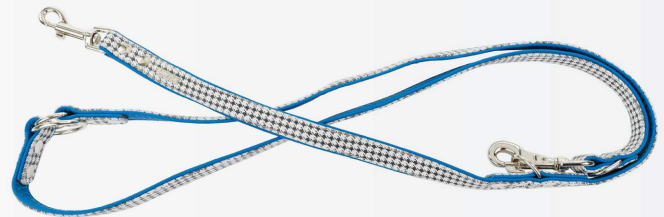

*torebki sprzedawane oddzielnie

AKCESORIA DLA PSA

ACCESSORIES FOR DOG

SMYCZ REGULOWANA CZERWONA

RED ADJUSTABLE LEASH

200 cm/16 mm **BK-17605**

200 cm/20 mm **BK-17606**

SMYCZ REGULOWANA ZIELONA

GREEN ADJUSTABLE LEASH

200 cm/16 mm **BK-17618**

200 cm/20 mm **BK-17619**

SMYCZ REGULOWANA KHAKI

KHAKI ADJUSTABLE LEASH

200 cm/16 mm **BK-17631**

200 cm/20 mm **BK-17632**

SMYCZ REGULOWANA NIEBIESKA

BLUE ADJUSTABLE LEASH

200 cm/16 mm **BK-17644**

200 cm/20 mm **BK-17645**

SMYCZ REGULOWANA BRĄZOWA

BROWN ADJUSTABLE LEASH

200 cm/16 mm **BK-17657**

200 cm/20 mm **BK-17658**

SMYCZ REGULOWANA GRANATOWO-POMARAŃCZOWA