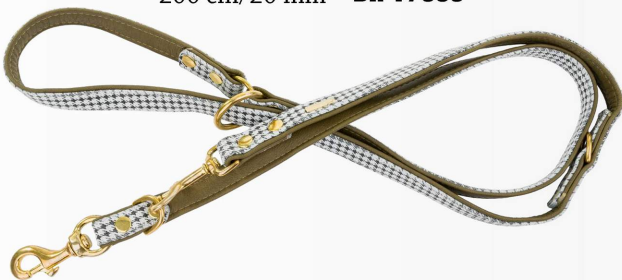

*torebki sprzedawane oddzielnie

AKCESORIA DLA PSA

ACCESSORIES FOR DOG

SMYCZ REGULOWANA CZERWONA

RED ADJUSTABLE LEASH

200 cm/16 mm **BK-17605**

200 cm/20 mm **BK-17606**

SMYCZ REGULOWANA ZIELONA

GREEN ADJUSTABLE LEASH

200 cm/16 mm **BK-17618**

200 cm/20 mm **BK-17619**

SMYCZ REGULOWANA KHAKI

KHAKI ADJUSTABLE LEASH

200 cm/16 mm **BK-17631**

200 cm/20 mm **BK-17632**

SMYCZ REGULOWANA NIEBIESKA