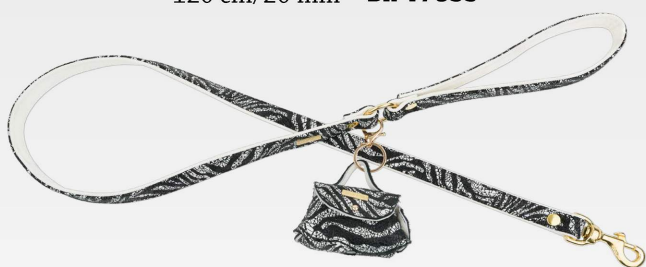

SZELKI BEŻOWO-BIAŁE
BEIGE AND WHITE HARNESS

- 1 **BK-17776**
- 2 **BK-17777**
- 3 **BK-17778**
- 4 **BK-17779**
- 5 **BK-17780**

ROZMIAR / SIZE

1	szyja/neck:	26-29 cm	16 mm
	klatka/chest:	33-37 cm	
2	szyja/neck:	31-34 cm	16 mm
	klatka/chest:	38-42 cm	
3	szyja/neck:	36-39 cm	20 mm
	klatka/chest:	48-52 cm	
4	szyja/neck:	47-50 cm	25 mm
	klatka/chest:	59-63 cm	
5	szyja/neck:	55-58 cm	30 mm
	klatka/chest:	69-73 cm	

AKCESORIA DLA PSA

ACCESSORIES FOR DOG

SMYCZ SREBRNO-CZARNA

SILVER AND GOLD LEASH

120 cm/16 mm **BK-17694**

120 cm/20 mm **BK-17695**

SMYCZ CZARNA ZEBRA

BLACK ZEBRA LEASH

120 cm/16 mm **BK-17707**

120 cm/20 mm **BK-17708**

SMYCZ BIAŁA ZEBRA

WHITE ZEBRA LEASH

120 cm/16 mm **BK-17720**

120 cm/20 mm **BK-17721**

SMYCZ GRANATOWA

NAVY LEASH